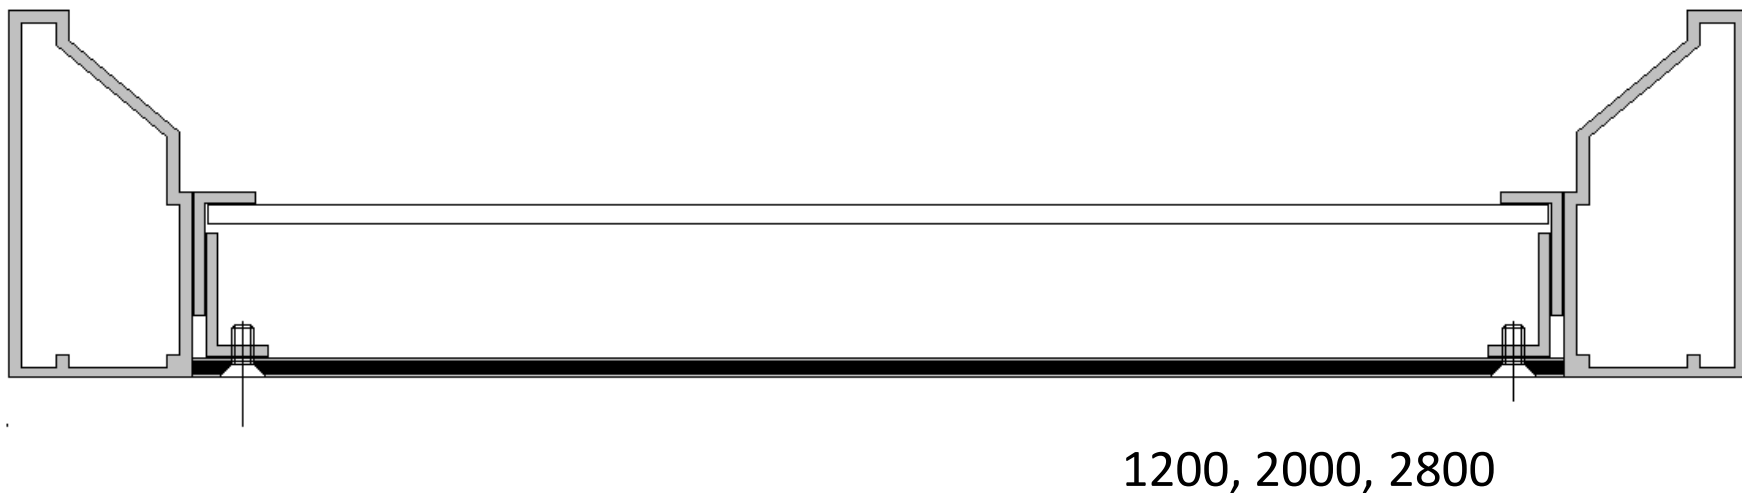

0902 031 402

SVETELNÉ PANELE, BOXY

Model – SPJ 60

Svetelný panel jednostranný

Prostredníctvom svetelného panelu dosiahnete požadovaný efekt pri vysvietení Vášho firemného loga a garanciu dlhodobej životnosti Vašej svetelnej reklamy. Svetelný panel má celohliníkový rám s vonkajšou hrúbkou 60 mm. Prednosťou použitého hliníkového materiálu je dlhodobá trvácnosť. Zadnú stenu panelu tvorí kompozitný panel. Na opálové plexisklo sa aplikuje grafický vizuál reklamy formou translucenčných fólií so širokým spektrom farieb. Možnosť aktívneho podsvietenia LED diódami s minimálnou spotrebou energie a dlhou životnosťou.

ROZMEROVÉ MODIFIKÁCIE

600 x 1200 x 60 / V x Š x H

600 x 2000 x 60 / V x Š x H

600 x 2800 x 60 / V x Š x H

ATYPICKÉ ROZMERY NA VYŽIADANIE...

REALIZÁCIE

PREČO ALUPROJEKT ?

1400