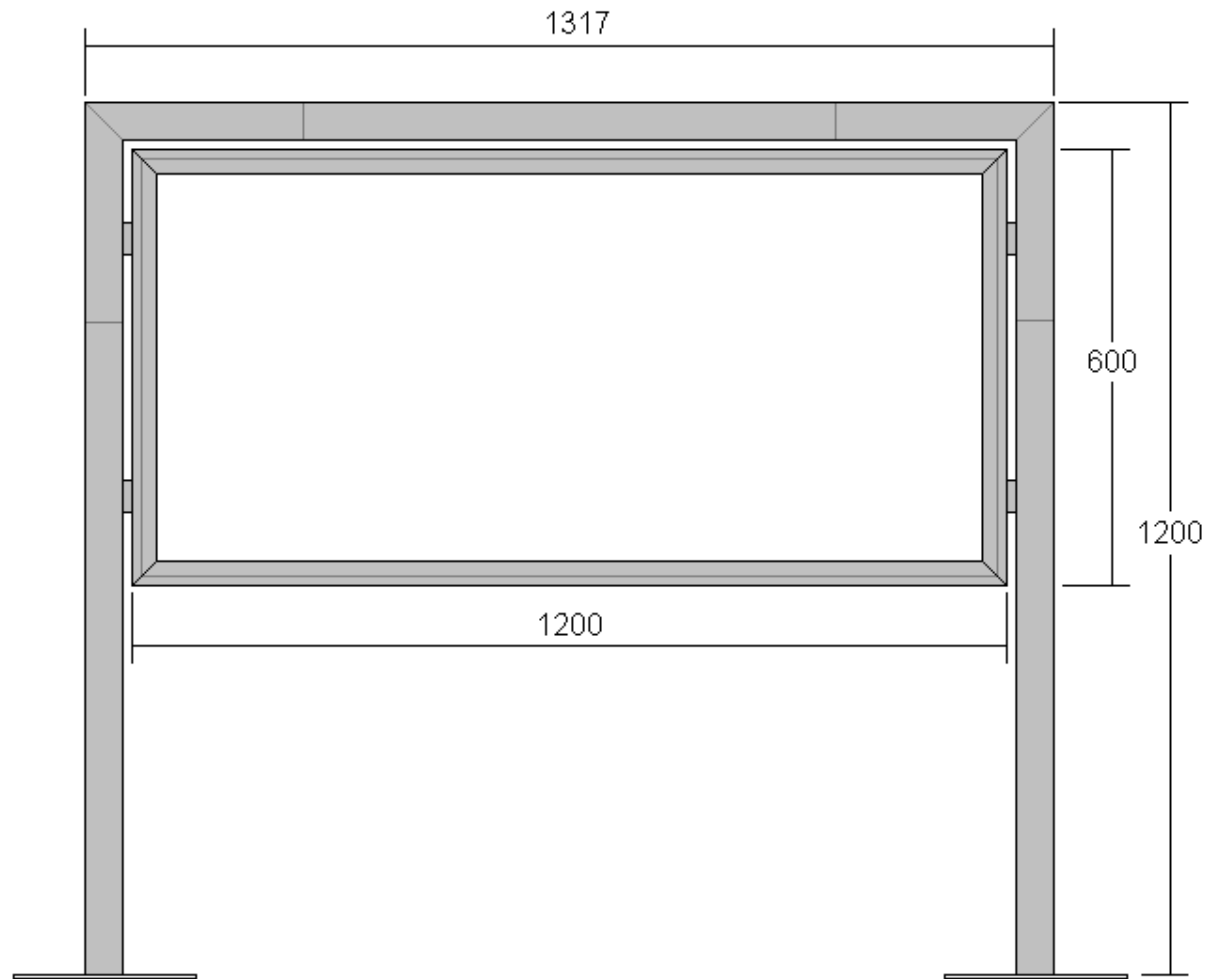

ROZMEROVÉ MODIFIKÁCIE

SVETELNÝ ORIENTAČNÝ SYSTÉM jednostranný EXTERIÉR