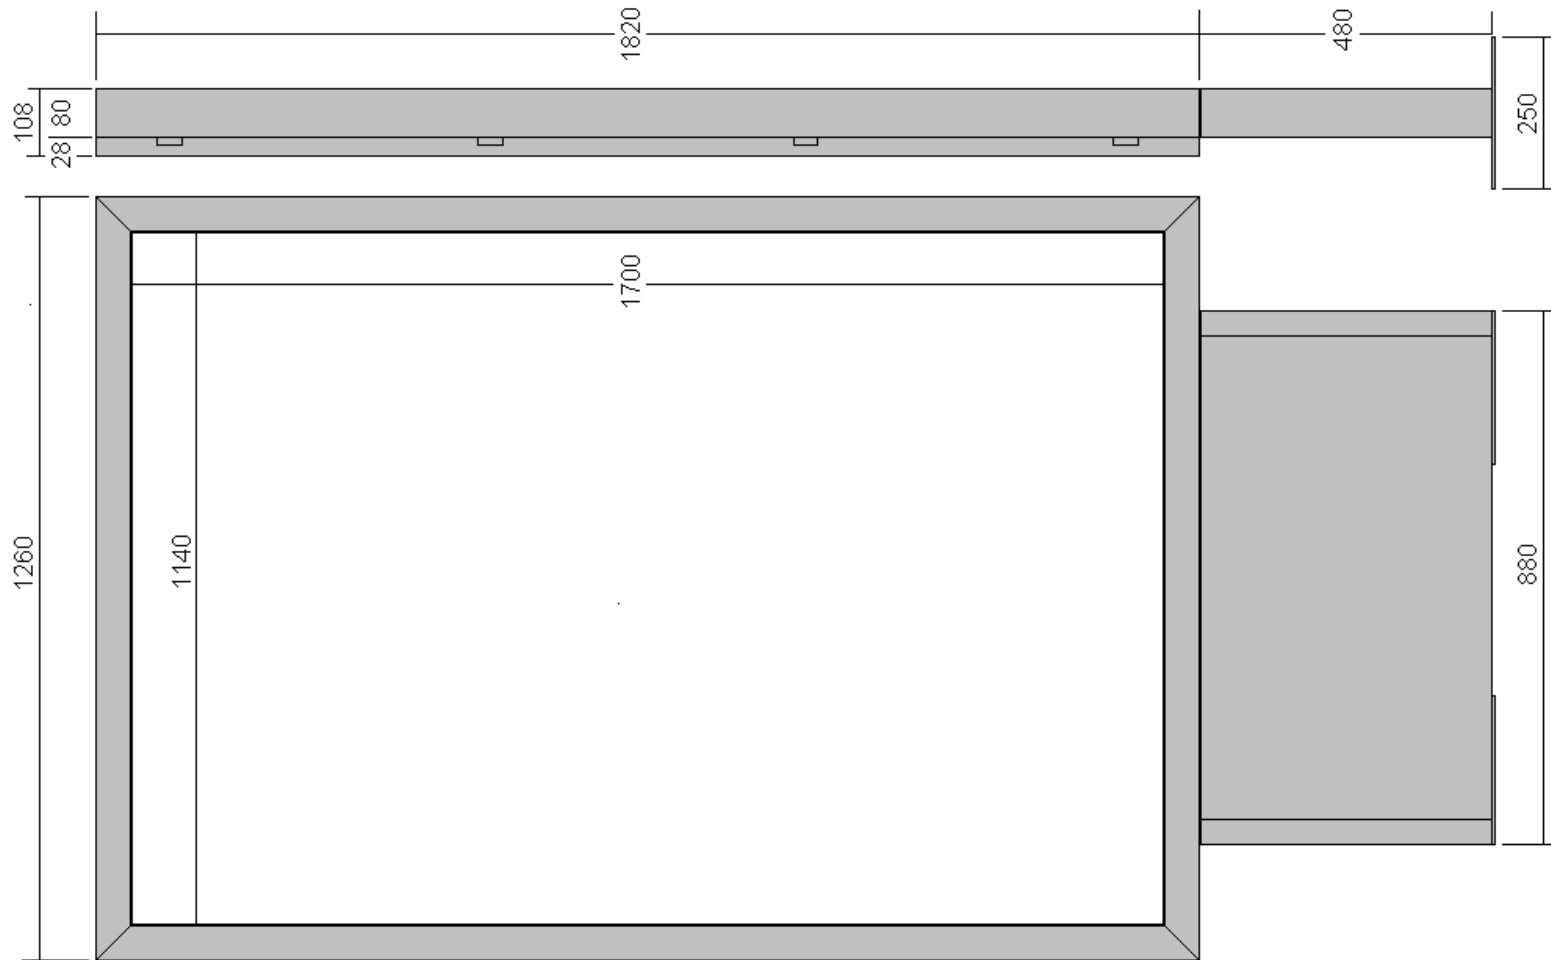

City Light - MODEL 108 jednostranný