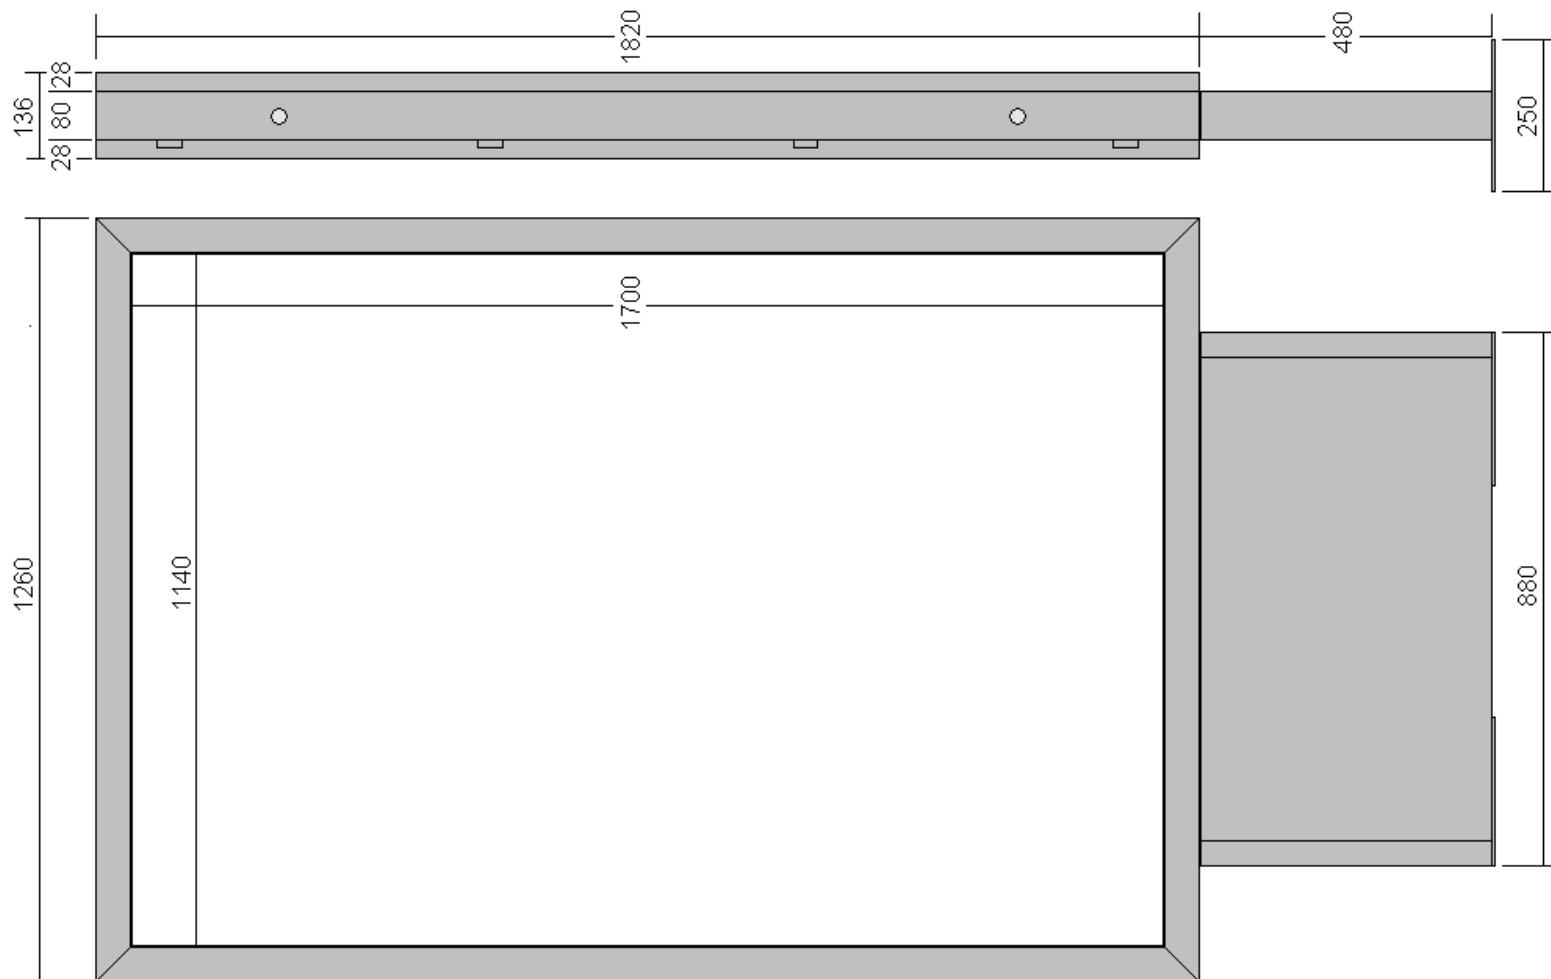

City Light - MODEL 136 obojstranný