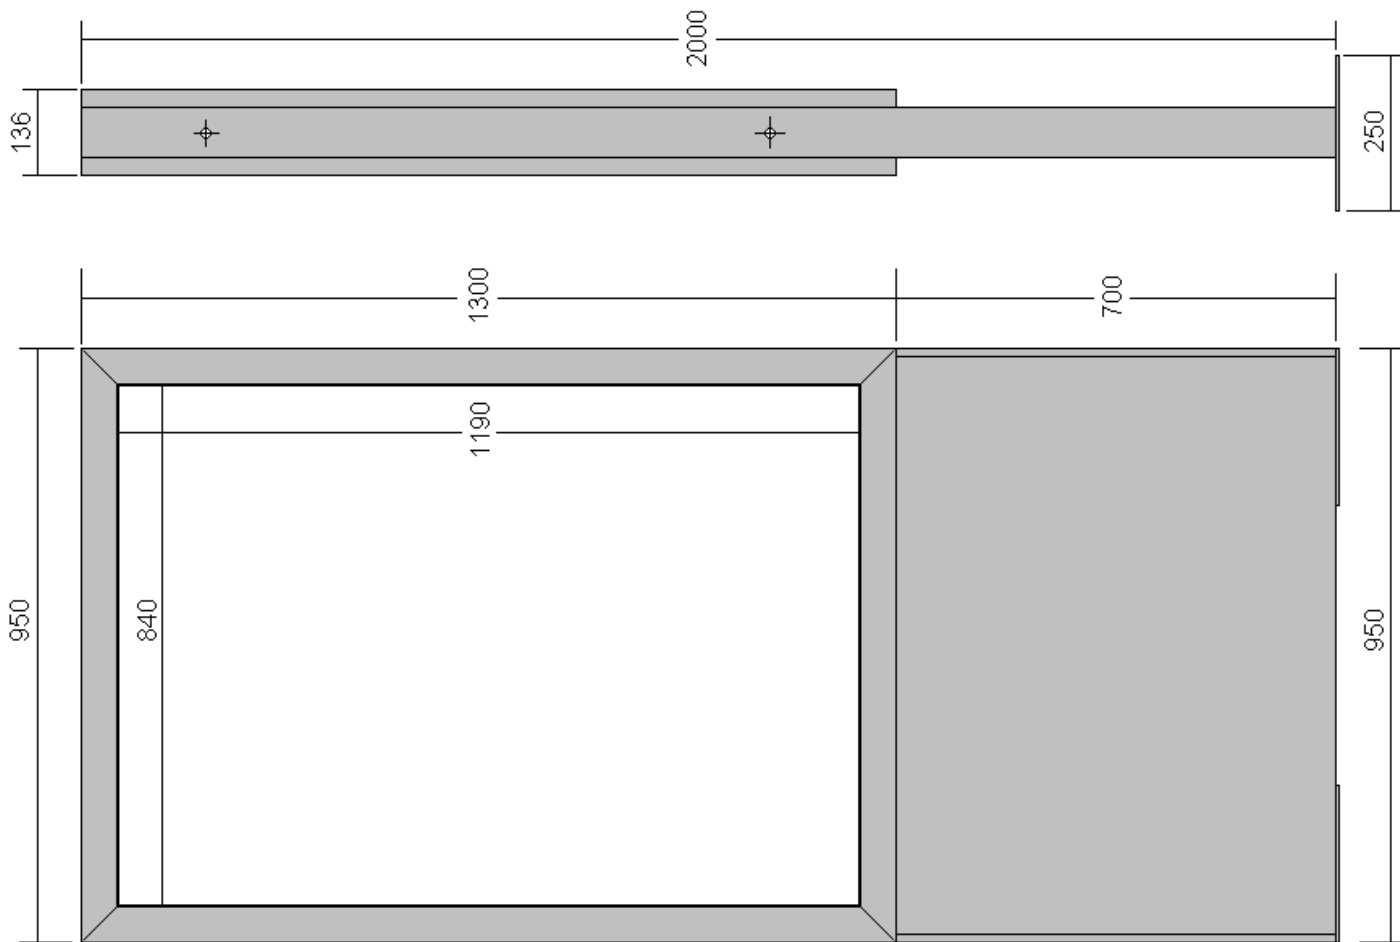

City Light Small - MODEL 136 obojstranný subežná noha