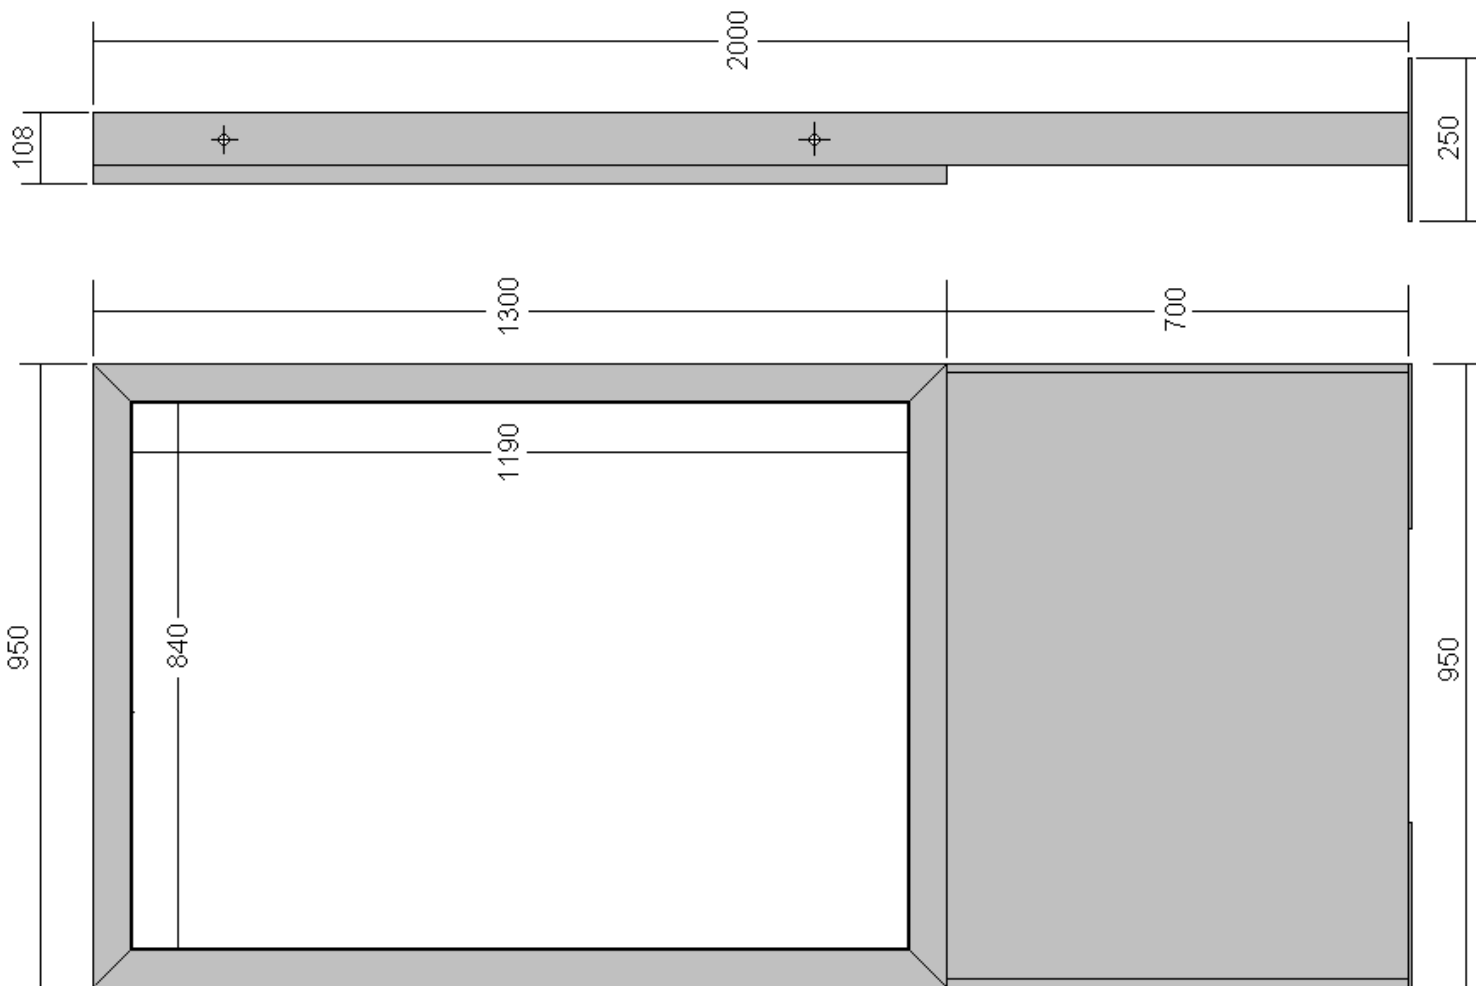

City Light Small - MODEL 108 jednostranný súbežná noha