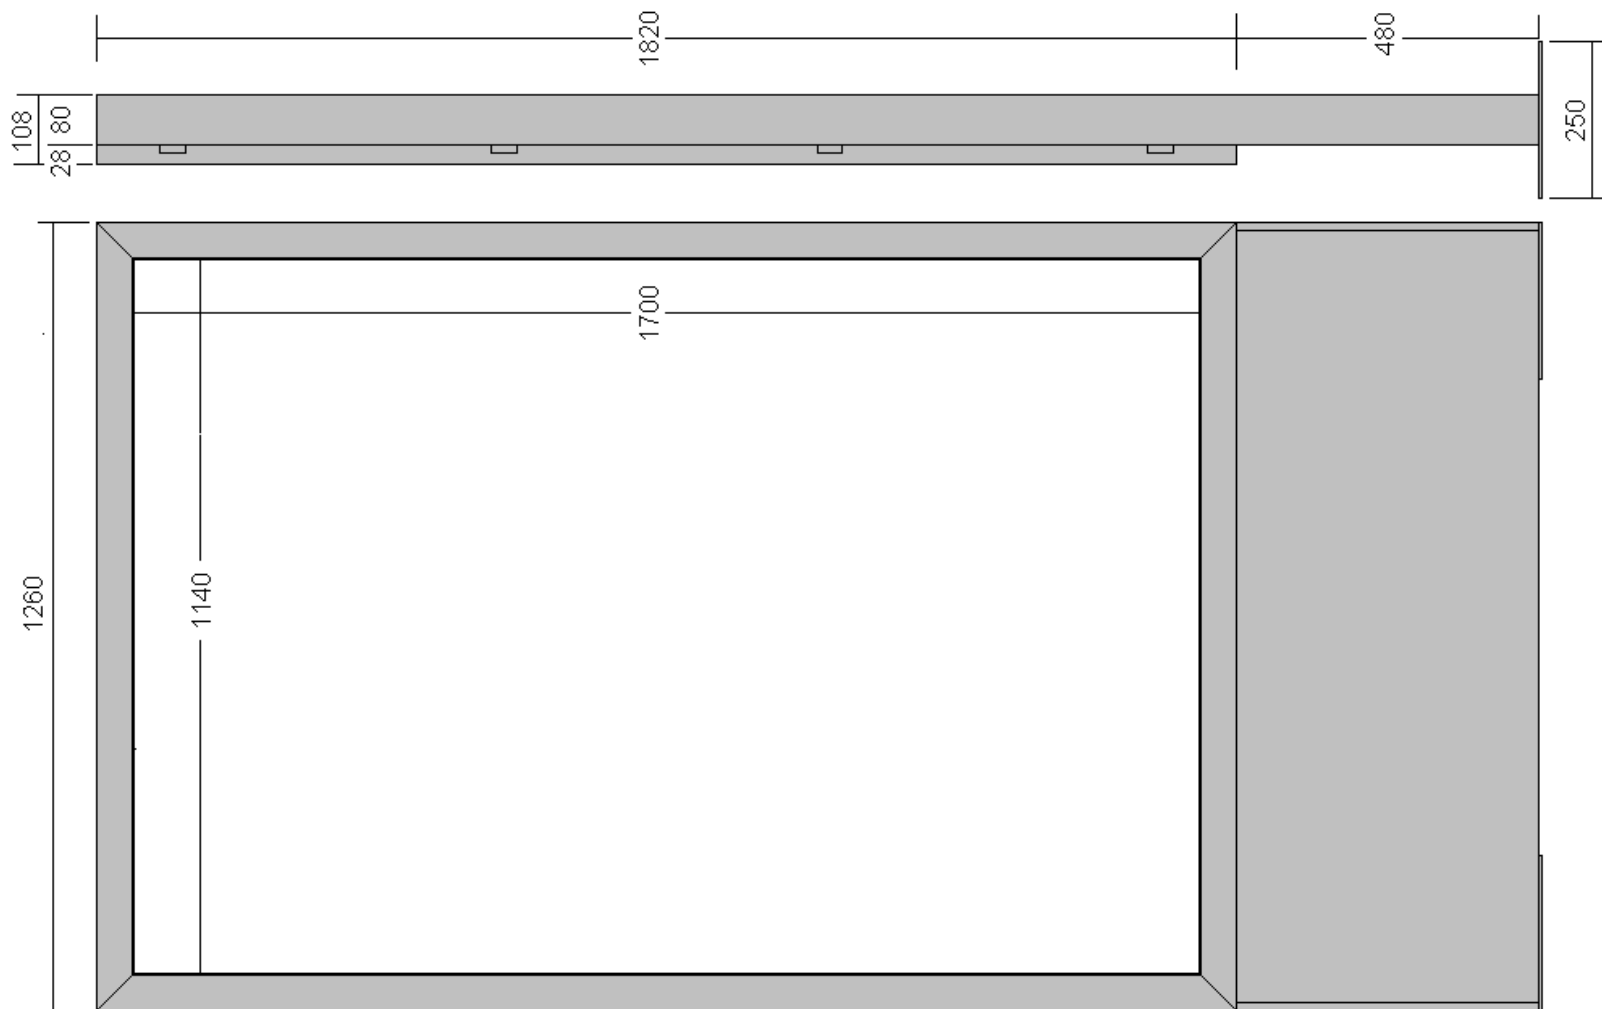

City Light - MODEL 108 jednostranná súběžná noha