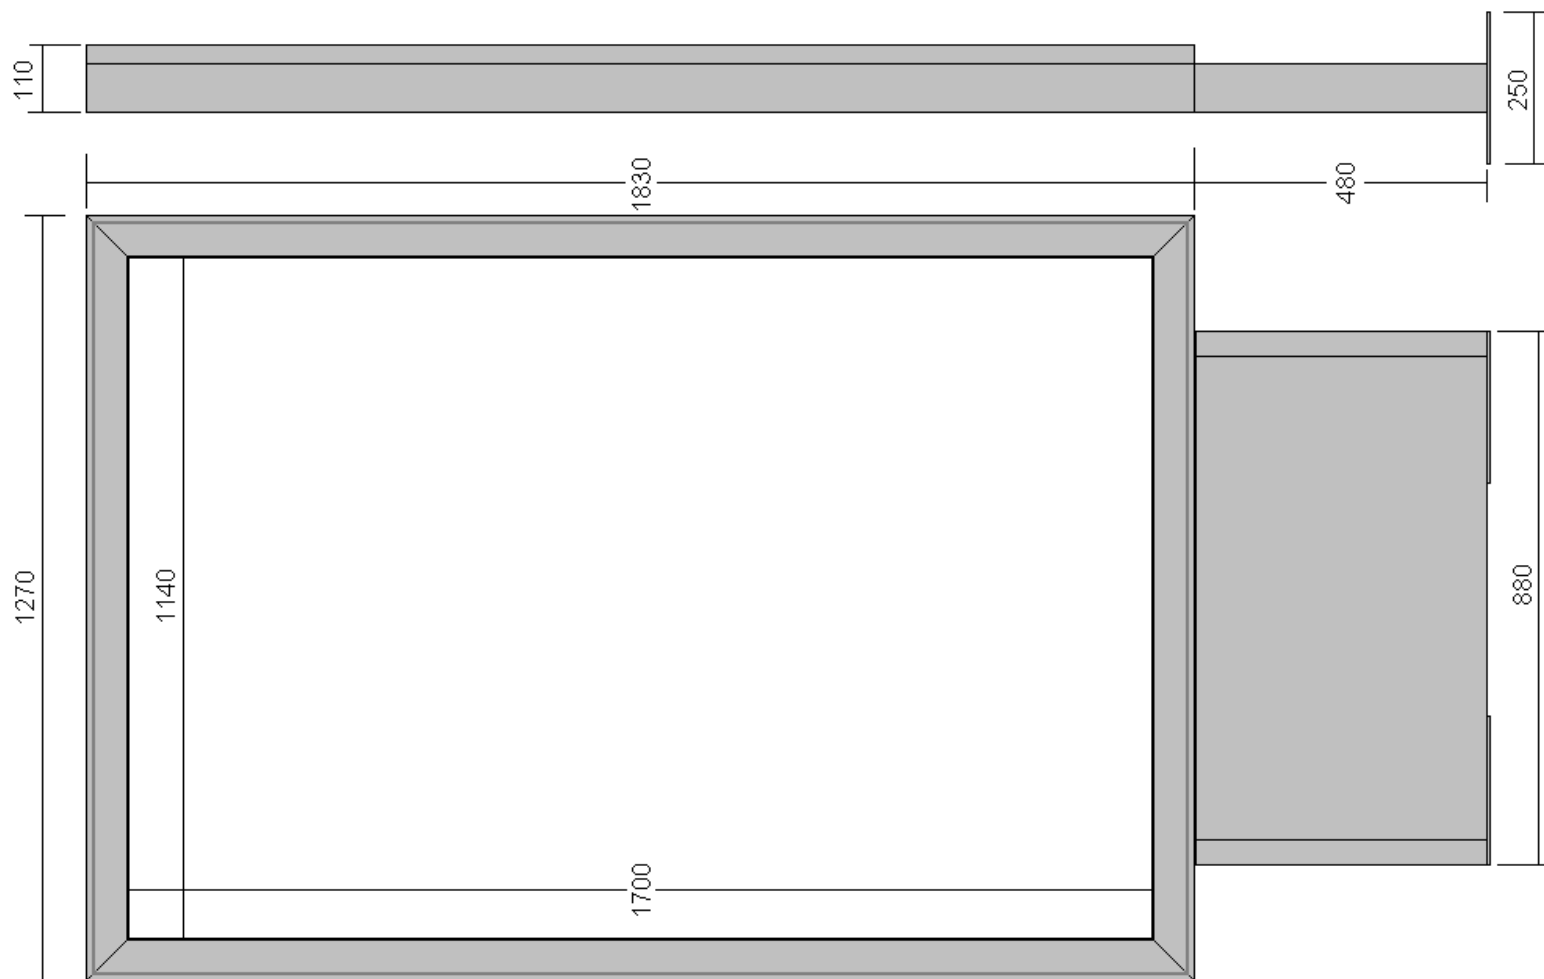

City Light - MODEL 110 jednostranný