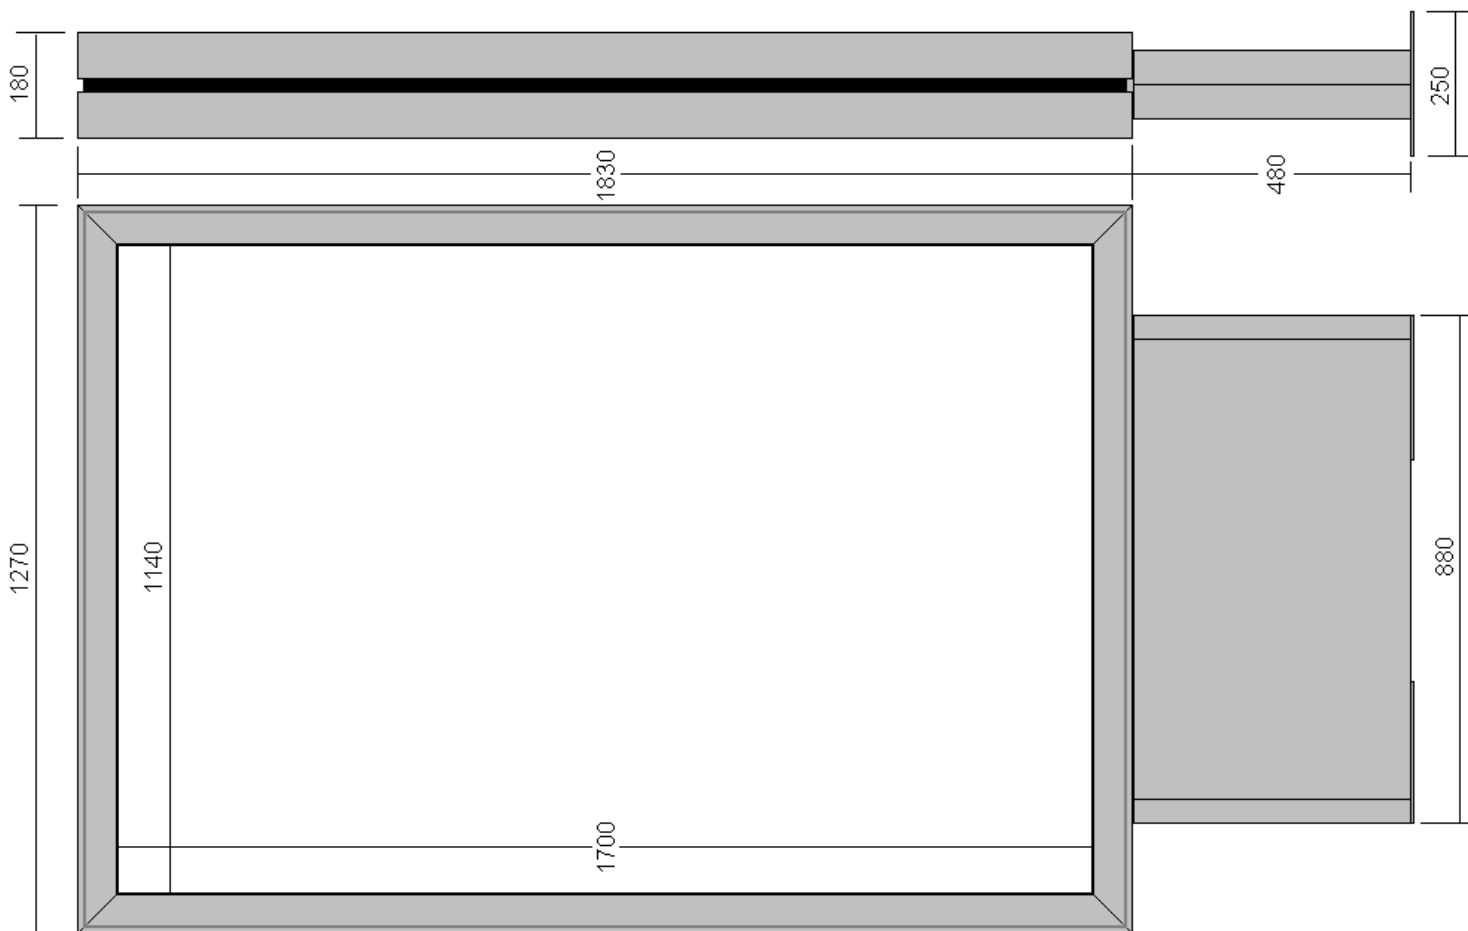

City Light - MODEL 180 obojstranný