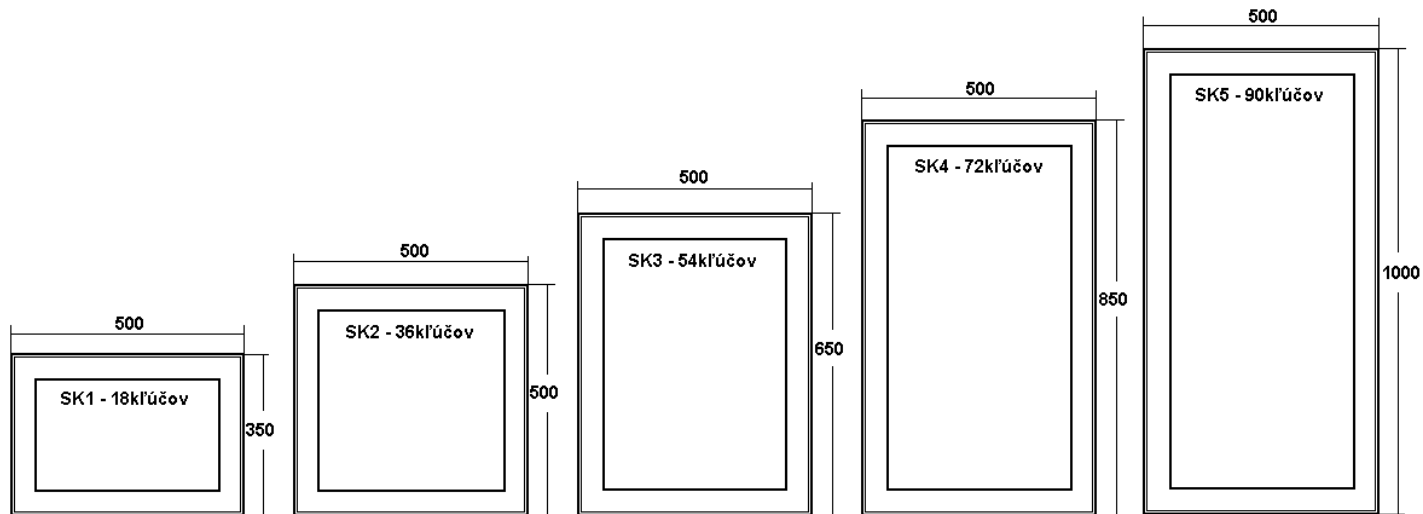

SKRINKY NA KLÚČE

- Model – SK 1 (18kľúčov)**
- SK 2 (36kľúčov)**
- SK 3 (54kľúčov)**
- SK 4 (72kľúčov)**
- SK 5 (90kľúčov)**

Presklená skrinka na kľúče je vyrobená z certifikovaných hliníkových profilov, povrchovo upravených anodickou oxidáciou v odtieňoch striebornej, v prípade farebného prevedenia komaxitom podľa farebnej stupnice RAL. Spojenie hliníkových profilov vitríny je s nerezovým spojovacím materiálom. Vnútornú plochu vitríny tvoria háčiky s popisnými číslami od 1 do 150 v závislosti od typu skrinky. Otváranie presklenej skrinky je bočné. Výplň okna tvorí číre plexisklo. Skrinka je konštruovaná pre upevnenie na stenu v exteriéry alebo interiéry. Presklená skrinka je zabezpečená dvomi zámkami na rovnaký kľúč.

ROZMEROVÉ MODIFIKÁCIE

AL SKRINKY KLÚČOVÉ - MODEL SK

350x500

500x500

650x500

850x500

1000x500

REALIZÁCIE