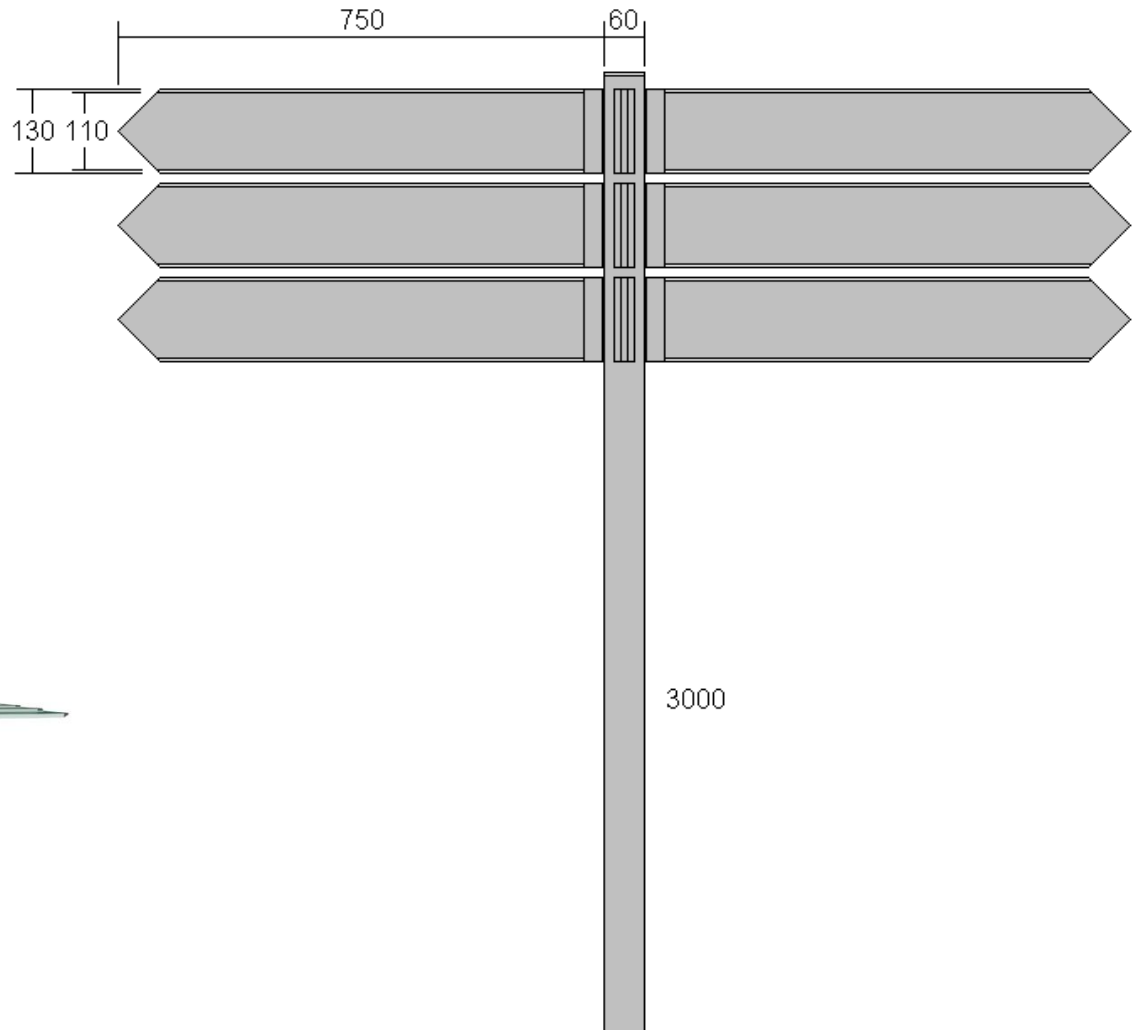

ROZMEROVÉ MODIFIKÁCIE

STĽPOVÝ ORIENTAČNÝ SYSTÉM